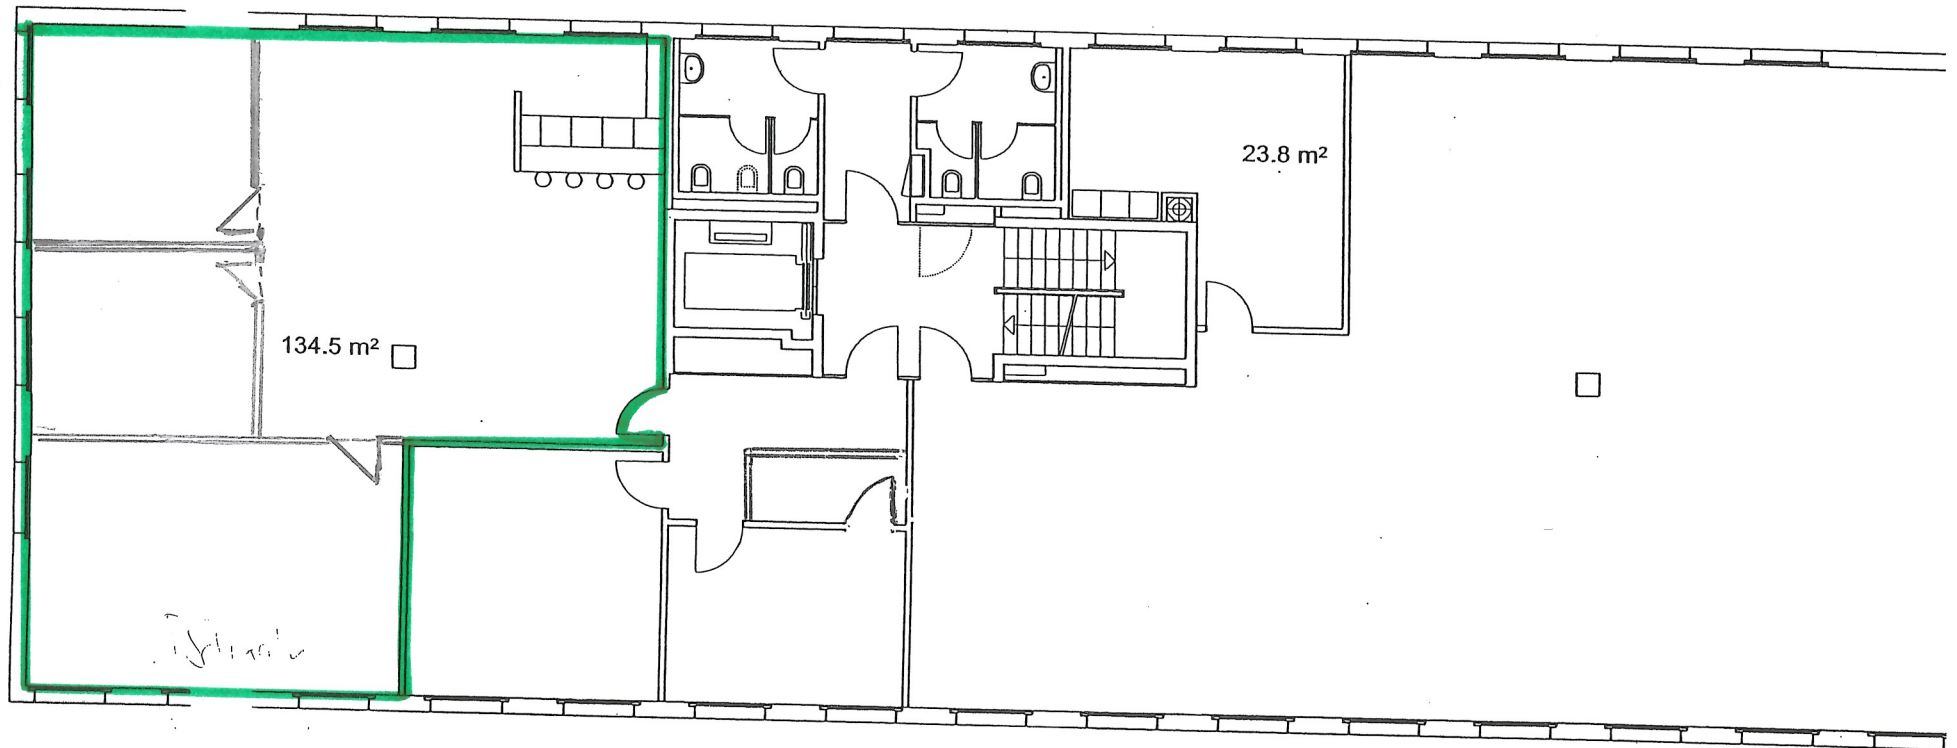

UNTERMÜLI 11 TEL 041-761 78 58
CH - 6300 ZUG FAX 041-761 58 18

STADELMANN & SACHS
LIEGENSCHAFTSVERWALTUNG

BÜRO / GESCHÄFTSHAUS, BAAR
4. OBERGESCHOSS

DAT. 03.07

LOGO 108 130.0 m² FADELMANN 60.3 m²